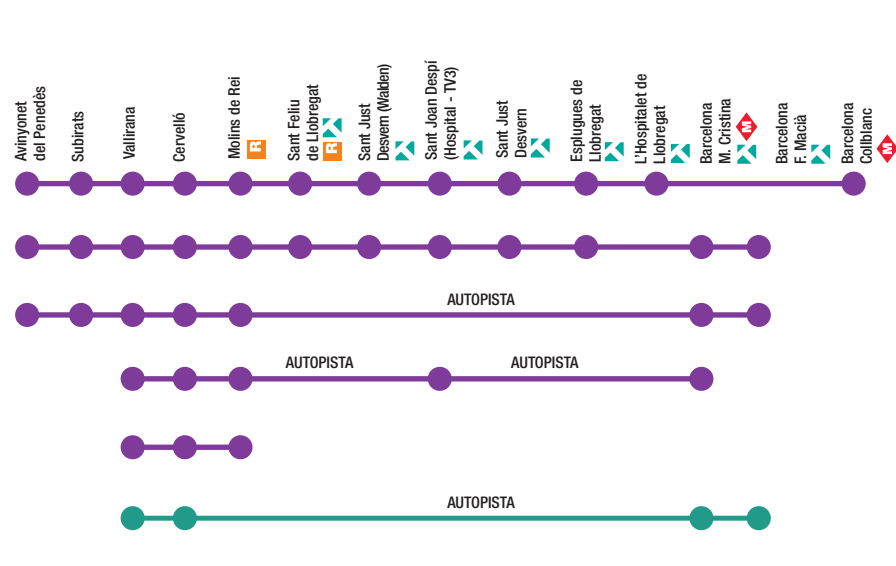

HORARIS autobusos interurbans **dies laborables**

Avinyonet del Penedès
Subirats
Vallirana
Cervelló

Expres.cat

Maig 2014

Transportes Públicos de Catalunya

ATM Àrea de Barcelona

Generalitat de Catalunya Departament de Territori i Sostenibilitat

SOLER SAUTET SA

1 Laborables excepte agost. 2 Laborables d'agost i algunes expedicions dels laborables de la resta de l'any i dissabtes.